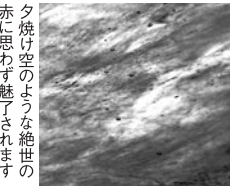

# 開運を願う吉祥宝珠『赤水晶卵』

限定20

情熱的な深紅の輝きを放つ水晶宝珠。燃え上がるような色合いで空間を彩り、あらゆる邪気退散を祈念します。

「高級クッション」を無料進呈!!

写真はほぼ原寸大です。

災厄や疫病封じを願う赤き宝珠。厄年の方にも最適な守護石です。

■手にするだけで開運力向上を願う高さ10cmもの赤き水晶。その姿は生命誕生の源である「卵」にも、満願の願いを叶える「宝珠」にもみえます。まずは、じっくりと模様をご覧ください。中には紅色の雲が連なり、美しい夕焼け空を眺めているような感動が込み上げます。この情熱的な色は特殊技巧を施し、吉祥色の赤を水晶内に封じ込めることで、はじめて生まれます。