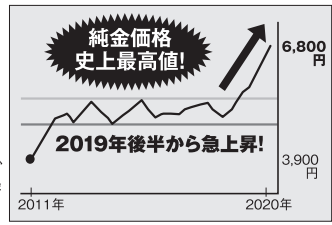

純金小判

千両箱

金合計500g (小判10g×50枚)
金合計250g (小判5g×50枚)
造幣局 刻印入り

激動する世界情勢や株価、将来不安が叫ばれる今こそ、
ご家宝・資産として所蔵したい絢爛豪華な千両箱。

ぎざぎざと敷き詰められた純金小判に驚愕!

■金箔の葵の御紋が押された重厚感がぎざぎざし、手にするだけで江戸時代の将軍や大名、豪商たちが味わった愉悅をご堪能いただけることでしょう。

■まばゆい輝きを放つ50枚もの小判はすべて純度99.99%の純金製です。

もちろん、一枚一枚の小判裏面には造幣局品位証明の刻印が入るため、純金(K24)であることを保証。格別な価値

を感じつつ、安心してご所蔵いただけます。
■ご存知の通り、現在、世界情勢の不安から金の価格が過去最高値を更新するなど、日増しに高騰。今後、このような価格でのご提供は難しくなることが予想されます。今こそ将来に備える「有事の金」として、お手元に置かれることをお勧めいたします。

金箔の葵の御紋が荘厳に輝く特製専用木箱入り
■箱寸法(約):縦20×幅13×高さ5.5cm