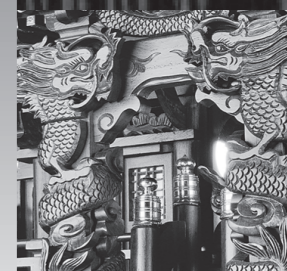

神々の座としてお祀りするにふさわしい崇高なる御社

豪華

黒檀神棚

特大・大
各限定10

柱の彫刻や天井の造作など、細部の仕上げも見事

新年を迎える前に、荘厳な神棚をご新調ください!!

「特大」「大」各5点まで
年内にお届けいたします。

※写真は「特大」
■本体素材:黒檀(一部補強合板)、真鍮 ■寸法(約):[特大]高さ60×幅97×奥行40cm、重さ22kg [大]高さ50×幅67×奥行31cm、重さ10kg
■御神鏡(素材:真鍮純金仕上げ) ■寸法(約):高さ11.5×幅9×奥行3cm、重さ135g ※作品の仕様が若干変更になる場合がございます。

新たな神棚をお祀りする
2大特典つき

特典1
純金がきらめく
黒檀御神鏡
プレゼント!

御神体である「御神鏡」は、澄んだ神の御心を表すとされています。金色に輝く「御神鏡」が、ご尊家を災厄から守護し、更なる家運隆盛を祈念することでしょう。神々しい神棚に相応しい純金仕上げ、雲型の飾り台は黒檀を使用しています。

特典2

古い神棚を無料で
お引き取り!

本品をお買い上げの際、古くなった神棚を無料でお引き取りいたします。詳しくはご購入の際にお申し付けください。

銘木・黒檀を贅沢に用いた威風堂々たる神棚

障子には瑞鳥と長寿松の
見事な透彫り

■神棚はご尊家に神聖な場所です。ご存知のとおり神様は清浄で新しいものを好むとされます。伊勢神宮が20年ごとに御社を建て替えるように、古くなった神棚はぜひとも新調したいもの。特に新年を迎えるにあたっては、新しい神棚の前で拍手を打ち、家内安全や子孫繁栄を祈念いただきたく存じます。

■「黒檀神棚」は重厚感ある漆黒の高級木材「黒檀」を贅沢に用いた逸品。古社の風格が漂う三社仕立て、威風堂々たる入母屋造りの神棚です。硬質な黒檀に施された熟練職人による意匠も見事。左右の柱には天に昇りゆく龍神、庇には繁栄長寿の鶴が舞います。欄間に彫刻された長寿を願う千寿松も細やか。純金仕上げの御神鏡や飾り金具も漆黒に映える、神気に満ちた名品です。