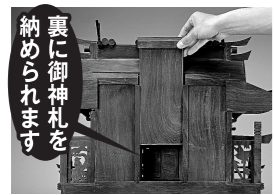

裏に御神札を
納められます

頒布価格(税込) 【黒檀神棚】 ※年内お届けできる数は限られておりますのでお急ぎください。

【特大】月々12,136円×24回(計291,264円) (実質年率13.91%) 一括253,000円

【大】月々11,081円×24回(計265,944円) (実質年率13.91%) 一括231,000円

お申込み方法 ハガキ・FAX・ネットまたは電話で、お申し込みください。

お届けは受注から約2ヵ月後。発送手数料は一点につき1,650円(税込)。一括払は代金引換・クレジットカード、もしくは現品到着後10日以内の振込(代引・振込手数料弊社負担)。分割払はクレジットカードもしくは口座からの自動引落とし。クレジットカードご利用時は各クレジットカード会社の規定に準ず。現品到着後8日以内なら取壊しなし。送料自己負担でご返品可。当社基準により、ご希望のお支払い方法にそいかわる場合がございます。※個人情報取扱いに関する内容は当社ウェブサイトにてご確認ください。

FAX 03-3762-7609 プリダイヤル 0120-807-577

〒140-8536 東京都品川区南大井3-28-3

黒檀の重厚な色合いをご確認いただけます。

東京書芸館 検索

芸術と文化の殿堂 100周年 東京書芸館