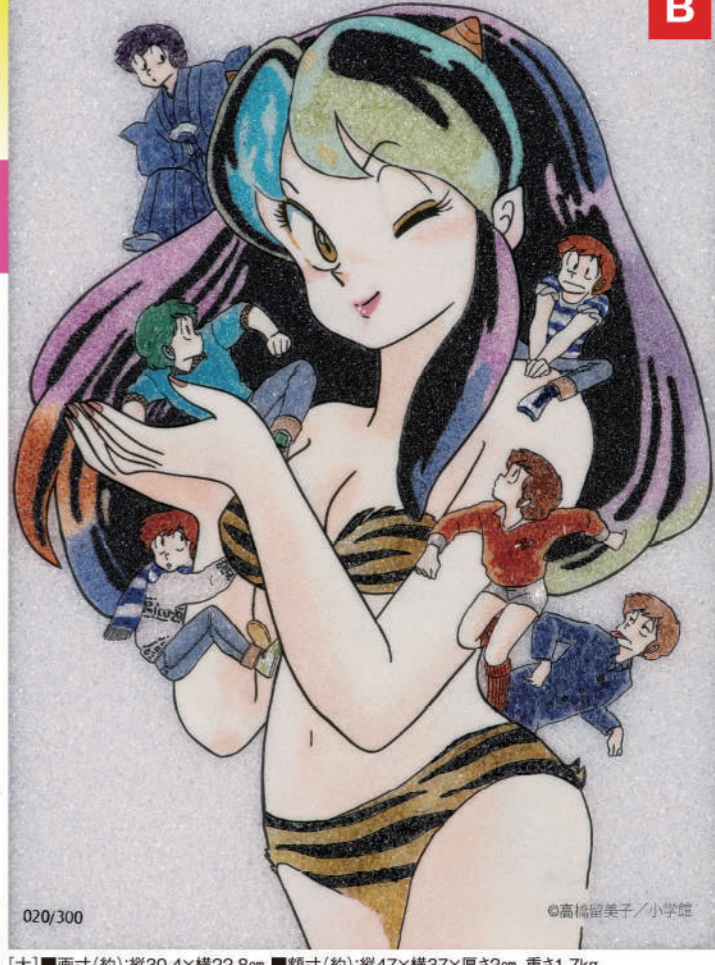

013/200

©高橋留美子/小学館

TVアニメ
第2期
放送決定!!

るーみっくわーど
ほうせきが
宝石画

うる星やつら

A大小
B大小

今なおテレビ放映される大人気のラブコメが、鮮やかな宝石画で登場!
ルビー、オパールなどの希石で彩られたヒロインに心ときめいてください。

■高橋留美子先生原作によるドタバタラブコメディー「うる星やつら」。宇宙からやってきた鬼っ娘ラムと主人公・諸星あたるが繰り広げる奇想天外な恋模様は1978年の連載開始以降、読者を釘付けにしました。その斬新な設定と魅力的なキャラクターは80年代の漫画アニメ業界にも衝撃を与えたのです。そして、2022年には令和版として完全新作のアニメが放映されるなど、今なお世代を超えて愛され続けています。

いずれも専用木製額に納めてお届けします

鑑別済み使用宝石

- ①ルビー ②アメジスト
- ③オパール ④ラピスラズリ
- ⑤ペリドット ⑥カーネリアン
- ⑦ジルコイト ⑧ソーダライト
- ⑨クォーツ ⑩アバタイト
- ⑪ジェイド ⑫ブラックスピネル
- ⑬マザーオパール

コミカルな表情も
宝石で見事に表現も

[大] ■画寸(約):縦30.4×横22.8cm ■額寸(約):縦47×横37×厚さ2cm、重さ1.7kg
[小] ■画寸(約):縦20.3×横15.2cm ■額寸(約):縦35.5×横30.5×厚さ3cm、重さ1.3kg

020/300

©高橋留美子/小学館

鑑別済み使用宝石

- ①ルビー
- ②アメジスト
- ③オパール
- ④フローライト
- ⑤マザーオパール
- ⑥ソーダライト
- ⑦ブラックスピネル
- ⑧ローズクォーツ

[大] ■画寸(約):縦22.8×横22.8cm
■額寸(約):縦40.5×横40.5×厚さ2cm、重さ1.5kg
[小] ■画寸(約):縦15.2×横15.2cm
■額寸(約):縦33×横33×厚さ2cm、重さ1.3kg