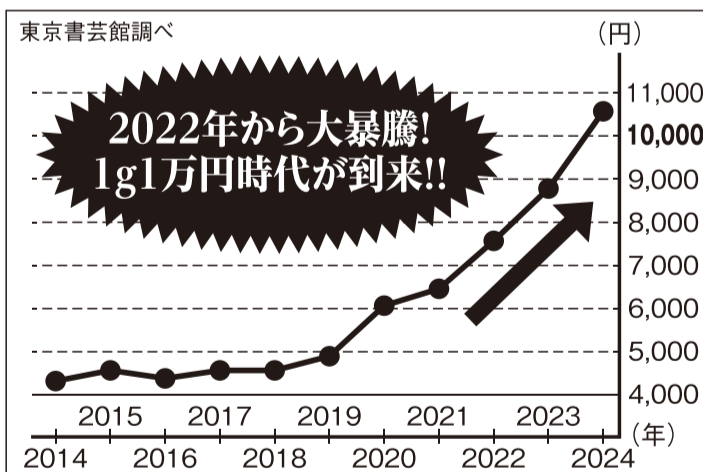

各限定30

輝ける皇室の威光

裏面：
菊紋と桐と唐草

裏面には皇室の象徴・菊紋が輝きます！
上皇陛下の記念貨にふさわしい品格です。

裏面は菊紋と桐と唐草が細やかに表現されています。上皇陛下の御即位記念にふさわしい芸術的な美しさを誇り、お手にとってご覧いただければ、陛下のお優しい笑顔が思い起こされることでしょう。

価格上昇中！絶対数が限られた「金」

※相場は需要により変動します。※2024年2月5日現在

地球上に国際水泳競技公式プール 3杯分しか存在しない安全資産・純金。

混迷する世界情勢、長引く円安、中国経済の悪化により、金価格は軒並み暴騰を続けています。2024年、地金価格は常にグラム10,000円(税込)超えが当たり前の時代に突入。今という有事に安全資産としてお求めください。

高い換金性と稀少価値

大切な方へ残す
財産として
ぜひご所蔵ください。
贈与税の控除額は
年間110万円まで。
お子様の配偶者様や
お孫様まで可能です！
※個人の状況にもよります。

好きな時、簡単に現金化できます！
確かな保証「造幣局専用ブリスターパック」