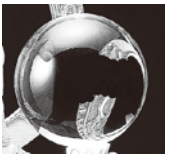

理想の女性美そのものの天女像

■なんと美しく、艶やかなお姿なのでしよう。穏やかな微笑みを浮べ、慈悲深い眼差しで私たちをお見守りくださる吉祥天。豊かな胸やくびれた腰は実に魅惑的でありながら、凛とした神々しさに満ちています。そして、たおやかな左手の上に輝くのは、思いのままに願いを叶えるという水晶宝珠です。

■本作『裸吉祥天』は、貴重な天然檜を精緻に彫り上げた御仏です。吉祥天とは幸運と繁栄を司る仏法守護の善女神であり、衆生が理想とする女性美そのままの存在。天平時代の国宝「吉祥天女画像」をはじめ、古くから多くの仏像や絵画などに表されてきました。

仏教美術の名匠が精緻に総手彫り

■作者は中国木彫界の名手として名高い李建氏。木彫芸術の名門に生れた李氏は、国内外の展覧会で数々の賞を受賞

別売にて『特製高級厨子』をご用意
吉祥天を厳かにお祀りいただける、格調高い花梨無垢で仕上げた逸品です。

■素材：花梨無垢(赤茶色) ■寸法(約)：高さ48.8×幅33.6×奥行25cm

し、福建省福州市より「高級工芸美術師」の栄誉称号が贈られています。
■思わず見惚れるほどに美しいご尊顔。乳房から腰への優美な曲線は、木彫とは思えないほどのしなやかさを湛えます。流れるような天衣の襞と、ゆるやかにびく条帛。華麗かつ緻密な宝冠。さらに御指や御髪の一筋一筋に至るまで、李氏が丹念に手彫りを施しました。

水晶宝珠と純金箔の豪華な輝き

清浄な光を放つ水晶宝珠

■吉祥天が高らかに掲げるのは、満願祈念の水晶宝珠。なんと、直径約40mmもの大きさを誇る水晶珠を贅沢に用いた、驚きの豪華さを誇ります。清浄無垢な輝きがご尊家から災厄を祓い、幸福に転じてくださるご尊像でしょう。
■さらに目を引くのが天衣や台座に施された純金箔による絢爛豪華な彩り。驚くべきことに、約0.2ミクロンという超

極薄の金箔を随所に貼りあわせているので、宝冠や光背に至るまで、吉祥の蓮華文など、目にもまばゆい純金箔があしらわれ、吉祥天の気高さがいっそう引き立てられました。
■飾彫りを凝らした台座も実に壮麗。拝するほどに煌びやかでありがたい、まさにご尊家の家宝、守護仏としてふさわしい逸品です。別売で格調高い花梨無垢の『特製高級厨子』をご用意。東京書芸館だけしかお求めいただけない特別作品となります。体体、手彫りするため、今回の頒布は限定10。ぜひこの機会に、お部屋の格式を高める名像をお迎えください。